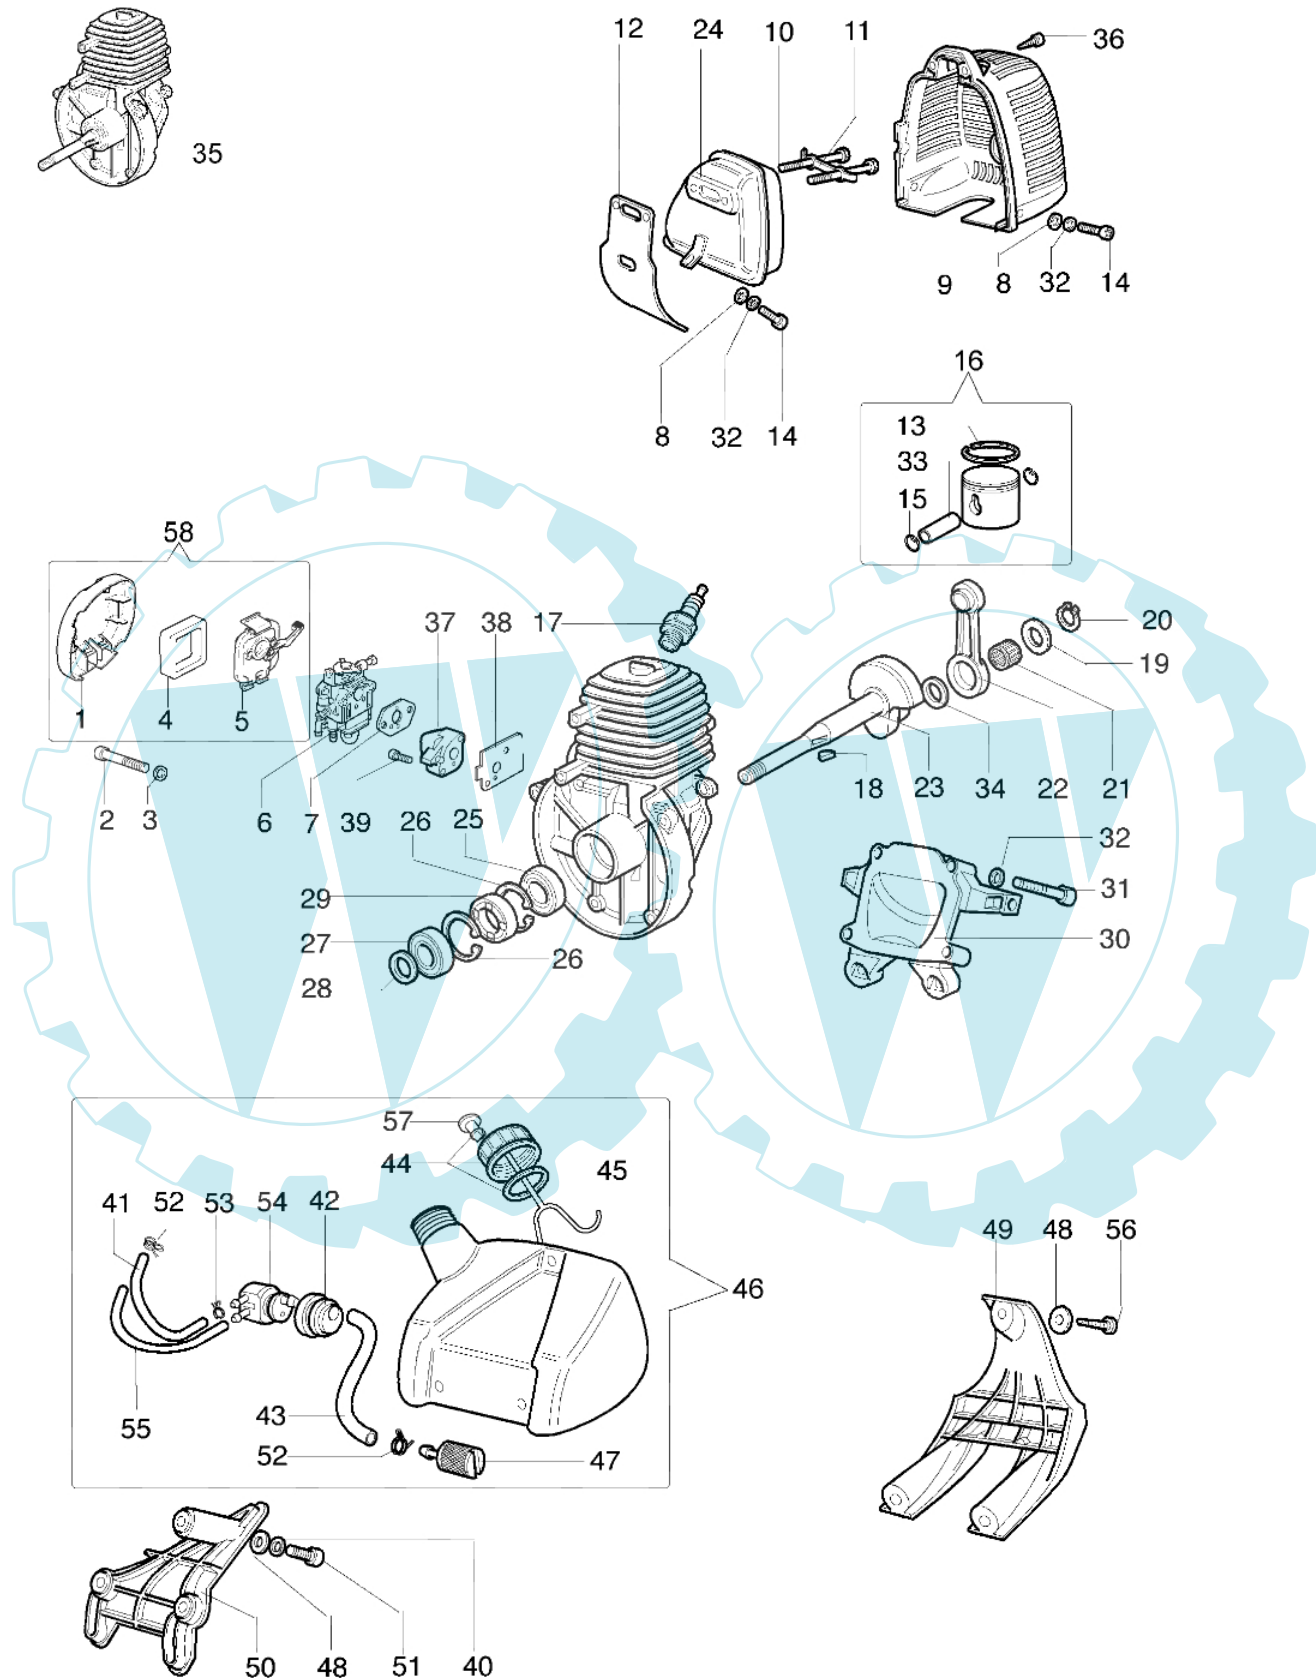

726 T - Motor

Bild Nr.	Anz.	Teilenummer	Beschreibung	Technische Nachricht
1	1	2318563	Deckel	
2	2	3801012	Schraube	
3	2	3833073	Scheibe	
4	1	2318562	Luft filter	
5	1	2318564	Halter	
6	1	2318560R	Vergaser WYK-26A	
7	1	4161438	Dichtung	
8	2	3916005	Scheibe	
9	1	61010005	Deckel	
10	2	3806028	Schraube	
11	1	4095211R	Blech	
12	1	61010011	Dichtung	
13	1	072700048	Kolbenring Ø34	
14	2	3801010R	Schraube	
15	2	4160025R	Ring	
16	1	4161030	Kolben komplet Ø34	
17	1	3055101	Kundkerze	
18	1	4098232R	Keil	
19	1	3064005AR	Scheibe	
20	1	3024010R	Ring	
21	1	3037006	Lager	
22	1	4161275	Pleuel	
23	1	4160363	Kurbelwelle	
24	1	61010012	Auspuff	
25	1	3034010	Lager	
26	2	3025019	Ring	
27	1	3035235	Lager	
28	1	4160124	Scheibe	
29	1	3050030R	Kobelring	
30	1	61010001	Deckel	
31	4	3801015	Schraube	
32	4	3819006	Scheibe	
33	1	4160026	Kolben ring	
34	1	4098683	Scheibe	
35	1	4161570	Shortblock	
36	1	3960067	Schraube	
37	1	4162256A	Flansch	
38	1	4162257	Dichtung	
39	2	3801047	Schraube	
40	3	3819006	Scheibe	
41	1	4162297	Rohr	
42	1	4162268	Buchse	
43	1	4162296	Rohr	
44	1	4151258R	Tankdeckel	
45	1	4100308	Dichtung	
46	1	61022005A	Komplet tank	
47	1	094600450R	Filter	
48	3	3918005	Scheibe	
49	1	61010004	Schienenfuss	
50	1	61010002	Halter	
51	1	3801010R	Schraube	
52	2	4098377	Schelle	
53	1	3059002	Schelle	
54	1	4162270A	Anschluss	
55	1	4162316	Rohr	
56	3	3960057R	Schraube	
57	1	4098658AR	Entlueftungsventi	
58	1	2318561	Luft filter