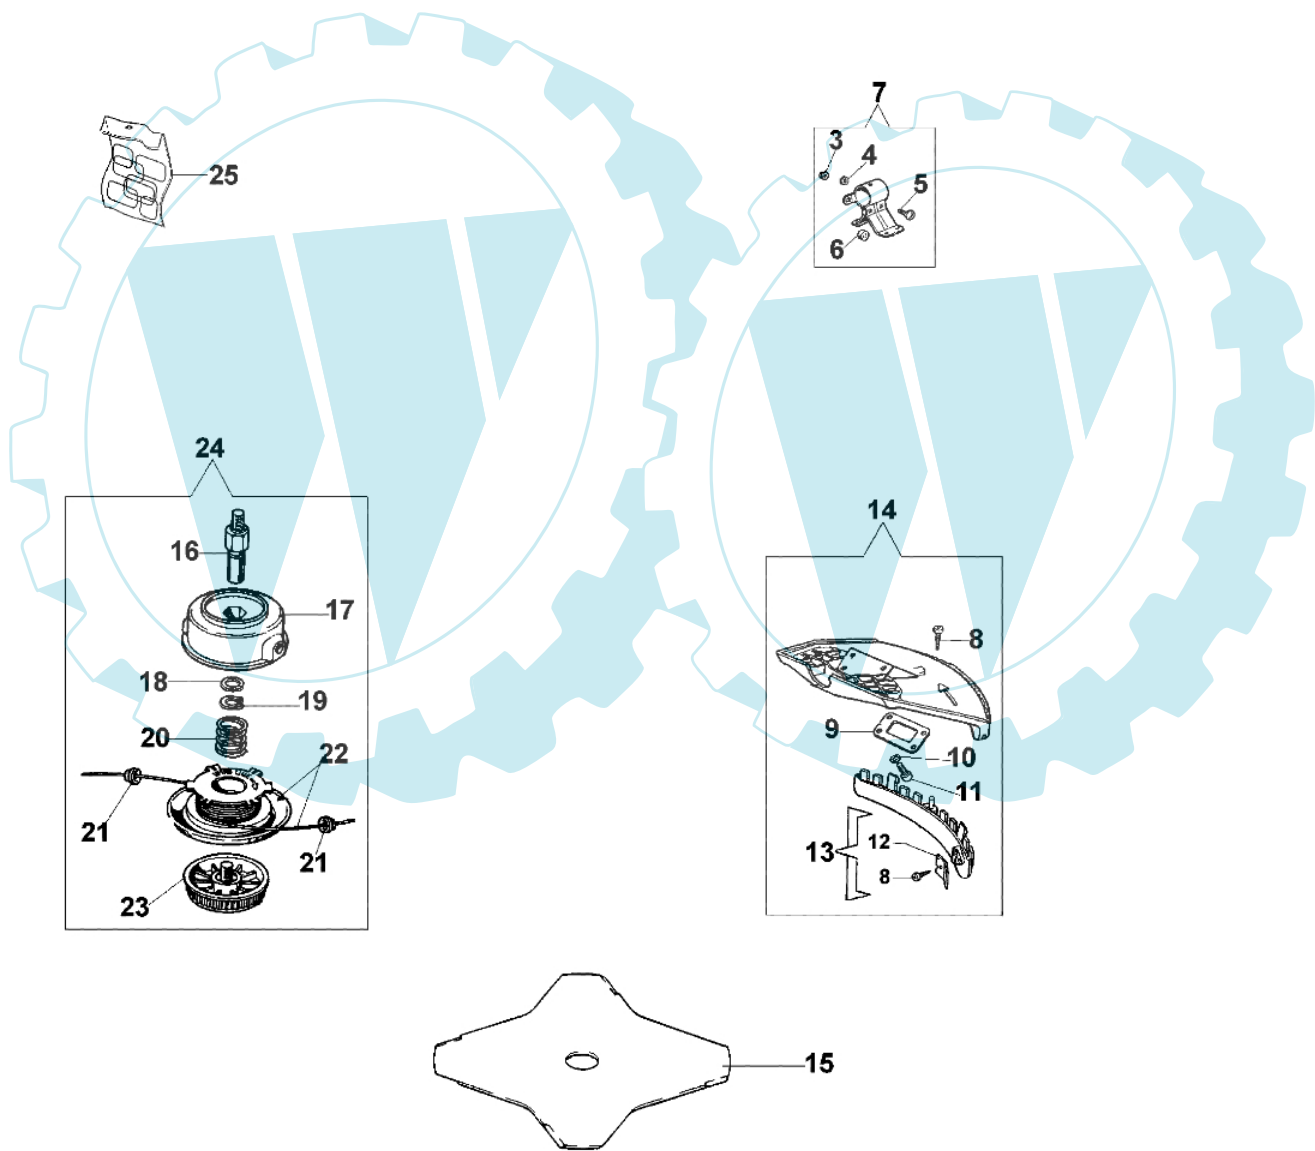

726 T - Schneidwerkzeuge

Bild Nr.	Anz.	Teilenummer	Beschreibung	Technische Nachricht
1	1	61012010	Werkzeugsatz	
2	1	4160463R	Keilriemen	
3	2	3914003	Mutter	
4	2	3916005	Scheibe	
5	2	3910005	Schraube	
6	2	4160209	Distanzstück	
7	1	4160236	Schelle	
8	2	3960040R	Schraube	
9	1	4138682	Platte	
10	4	3819006	Scheibe	
11	4	3801011	Schraube	
12	1	4174275R	Klinge	
13	1	4179113A	Schürze	
14	1	4161507A	Komplett schutz	
15	1	4095568R	Schneidblatt	
16	1	61060013	Stift	
17	1	070000192	Deckel	
18	1	3064004A	Scheibe	
19	1	3024012	Ring	
20	1	071000010A	Feder	
21	2	070000193	Buchse	
22	1	61062006	Zundanker	
23	1	071000006B	Knopf	
24	1	63029008A	Nylonkopf Ø2	
25	1	4161591	Etichettenkit