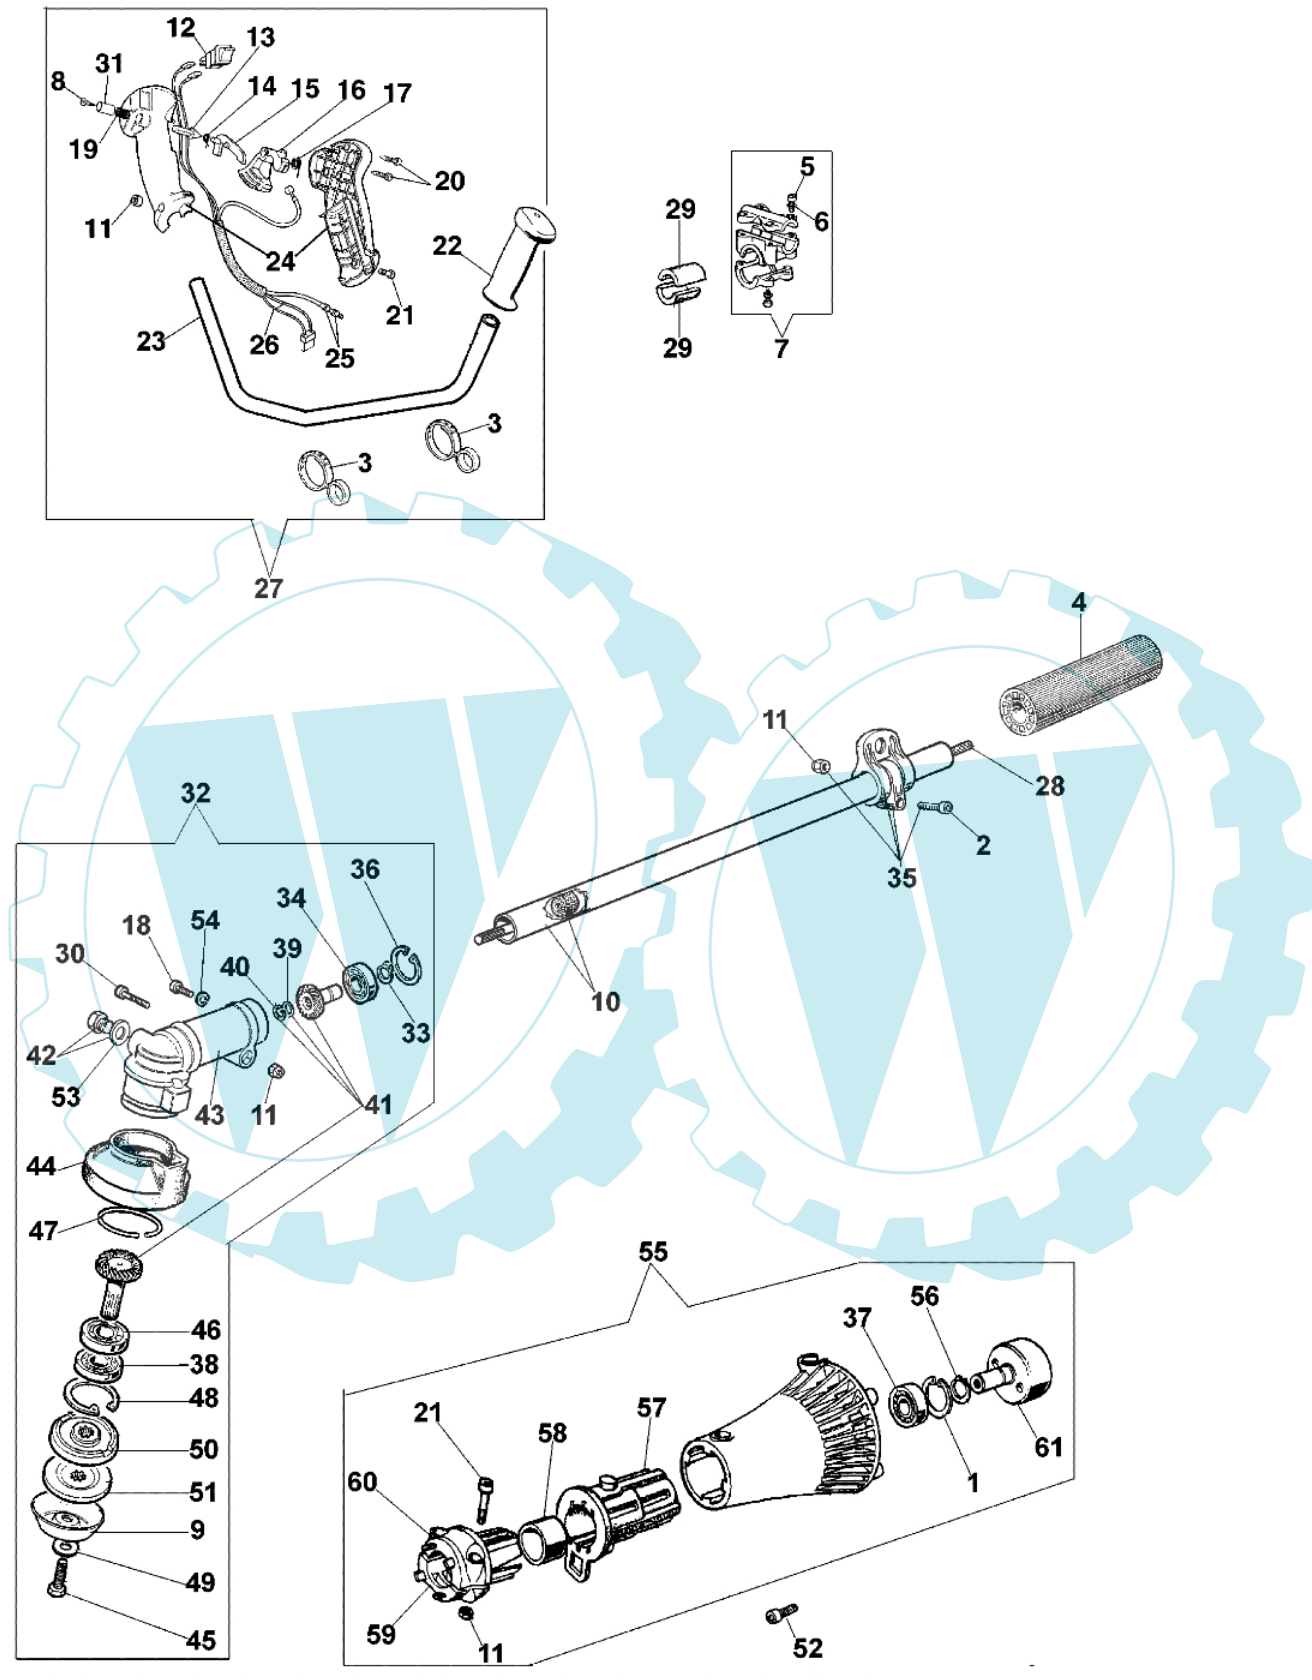

726 T - Antrieb

Bild Nr.	Anz.	Teilenummer	Beschreibung	Technische Nachricht
1	1	3025019	Ring	
2	2	3801015	Schraube	
3	2	61170132	Buchse	
4	1	4160262B	Griff	
5	8	3801011	Schraube	
6	8	3819006	Scheibe	
7	1	074000183R	Klemme	
8	1	3960021	Schraube	
9	1	4100456R	Schutz	
10	1	4160011	Rohr Ø26	
11	3	3914003	Mutter	
12	1	2317021R	Schalter	
13	1	4138358R	Schalter	
14	1	4138360R	Feder	
15	1	4174246R	Hebel	
16	1	4174245BR	Gashebel	
17	1	4138361R	Feder	
18	1	3801008	Schraube	
19	1	4100098BR	Feder	
20	2	3960029	Schraube	
21	2	3801016	Schraube	
22	1	4095032A	Griff	
23	1	4174187B	Handgriff	
24	1	61040131R	Handgriff	
25	1	4161439A	Gaskabel	
26	1	4161440A	Kabel	
27	1	4161477A	Handgriff	
28	1	4161330A	Flexibel welle	
29	2	072700082R	Stosshaempfer	
30	1	3801015	Schraube	
31	1	4138359R	Schalter	
32	1	4160012AR	Kegelradantrieb Ø26	
33	1	3024010R	Ring	
34	1	3035005	Lager	
35	1	4161433B	Schelle kpl.	
36	1	3025018	Ring	
37	1	3035235	Lager	
38	1	3035012	Lager	
39	1	4138311A	Ring	
40	1	3025009	Ring	
41	1	4160139	Kegelradantrieb	
42	1	4138428	Stopfen	
43	1	4160338	Getriebe gehause	
44	1	4162177A	Schutz	
45	1	3806069R	Schraube	
46	1	3034011	Lager	
47	1	4162178	Feder	
48	1	3025021	Ring	
49	1	3916008R	Scheibe	
50	1	4160004BR	Flansch	
51	1	4160005	Flansch	
52	4	3819006	Scheibe	
53	1	4179141	Scheibe	
54	2	3819006	Scheibe	
55	1	61012009	Deckel	
56	4	3024012	Ring	
57	1	4161428	Kappe	
58	1	4161364	Buchse	
59	1	61010020	Ziegel	
60	1	61010021	Ziegel	
61	1	4161343R	Kettenrad