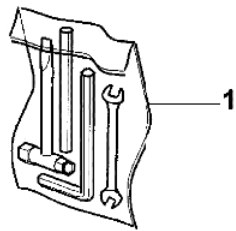

726 T - Schneidwerkzeuge

Bild Nr.	Anz.	Teilenummer	Beschreibung	Technische Nachricht
1	1	61012010	Werkzeugsatz	
2	1	4160463R	Keilriemen	
3	2	3914003	Mutter	
4	2	3916005	Scheibe	
5	2	3910005	Schraube	
6	2	4160209	Distanzstück	
7	1	4160236	Schelle	
8	2	3960040R	Schraube	
9	1	4138682	Platte	
10	4	3819006	Scheibe	
11	4	3801011	Schraube	
12	1	4174275R	Klinge	
13	1	4179113A	Schürze	
14	1	4161507A	Komplett schutz	
15	1	4095568R	Schneidblatt	
16	1	61060013	Stift	
17	1	070000192	Deckel	
18	1	3064004A	Scheibe	
19	1	3024012	Ring	
20	1	071000010A	Feder	
21	2	070000193	Buchse	
22	1	61062006	Zundanker	
23	1	071000006B	Knopf	
24	1	63029008A	Nylonkopf Ø2	
25	1	4161591	Etichettenkit	

1 WALBRO WYK 26A

Bild Nr.	Anz.	Teilenummer	Beschreibung	Technische Nachricht
1		2318560R	Vergaser WYK-26A	
2		2318578	Stopfen	
3		2318580	Schraube	
4		2318581	Halter	
5		2318590	Dichtungen set	
6		2318591	Reparatur-satz	
7		2318588	Scheibe	
8		2318587	Feder	
9		2318586	Schraube H	
10		2318571	Deckel	
11		2318589	Kobelring	
12		2318577	Mutter	
13		2318583	Schraube	
14		2318189	Ring	
15		2318579	Ventil	
16		2318567	Pumpegehäuse	
17		2318568	Feder	
18		003300200	Vorspann	
19		2318569	Schraube	
20		003300201	Bissel	
21		2318570	Pumpegehäuse	
22		2318592	Ventil	
23		2318585	Schraube	
24		2318572	Kraftstoffpumpe	
25	1	2318571	Deckel	