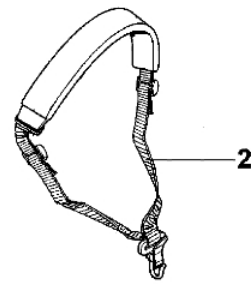

726 T - Schneidwerkzeuge

Bild Nr.	Anz.	Teilenummer	Beschreibung	Technische Nachricht
1	1	61012010	Werkzeugsatz	
2	1	4160463R	Keilriemen	
3	2	3914003	Mutter	
4	2	3916005	Scheibe	
5	2	3910005	Schraube	
6	2	4160209	Distanzstück	
7	1	4160236	Schelle	
8	2	3960040R	Schraube	
9	1	4138682	Platte	
10	4	3819006	Scheibe	
11	4	3801011	Schraube	
12	1	4174275R	Klinge	
13	1	4179113A	Schürze	
14	1	4161507A	Komplett schutz	
15	1	4095568R	Schneidblatt	
16	1	61060013	Stift	
17	1	070000192	Deckel	
18	1	3064004A	Scheibe	
19	1	3024012	Ring	
20	1	071000010A	Feder	
21	2	070000193	Buchse	
22	1	61062006	Zundanker	
23	1	071000006B	Knopf	
24	1	63029008A	Nylonkopf Ø2	
25	1	4161591	Etichettenkit	

1 WALBRO WYK 26A

Bild Nr.	Anz.	Teilenummer	Beschreibung	Technische Nachricht
1		2318560R	Vergaser WYK-26A	
2		2318578	Stopfen	
3		2318580	Schraube	
4		2318581	Halter	
5		2318590	Dichtungen set	
6		2318591	Reparatur-satz	
7		2318588	Scheibe	
8		2318587	Feder	
9		2318586	Schraube H	
10		2318571	Deckel	
11		2318589	Kobelring	
12		2318577	Mutter	
13		2318583	Schraube	
14		2318189	Ring	
15		2318579	Ventil	
16		2318567	Pumpegehäuse	
17		2318568	Feder	
18		003300200	Vorspann	
19		2318569	Schraube	
20		003300201	Bissel	
21		2318570	Pumpegehäuse	
22		2318592	Ventil	
23		2318585	Schraube	
24		2318572	Kraftstoffpumpe	
25	1	2318571	Deckel	