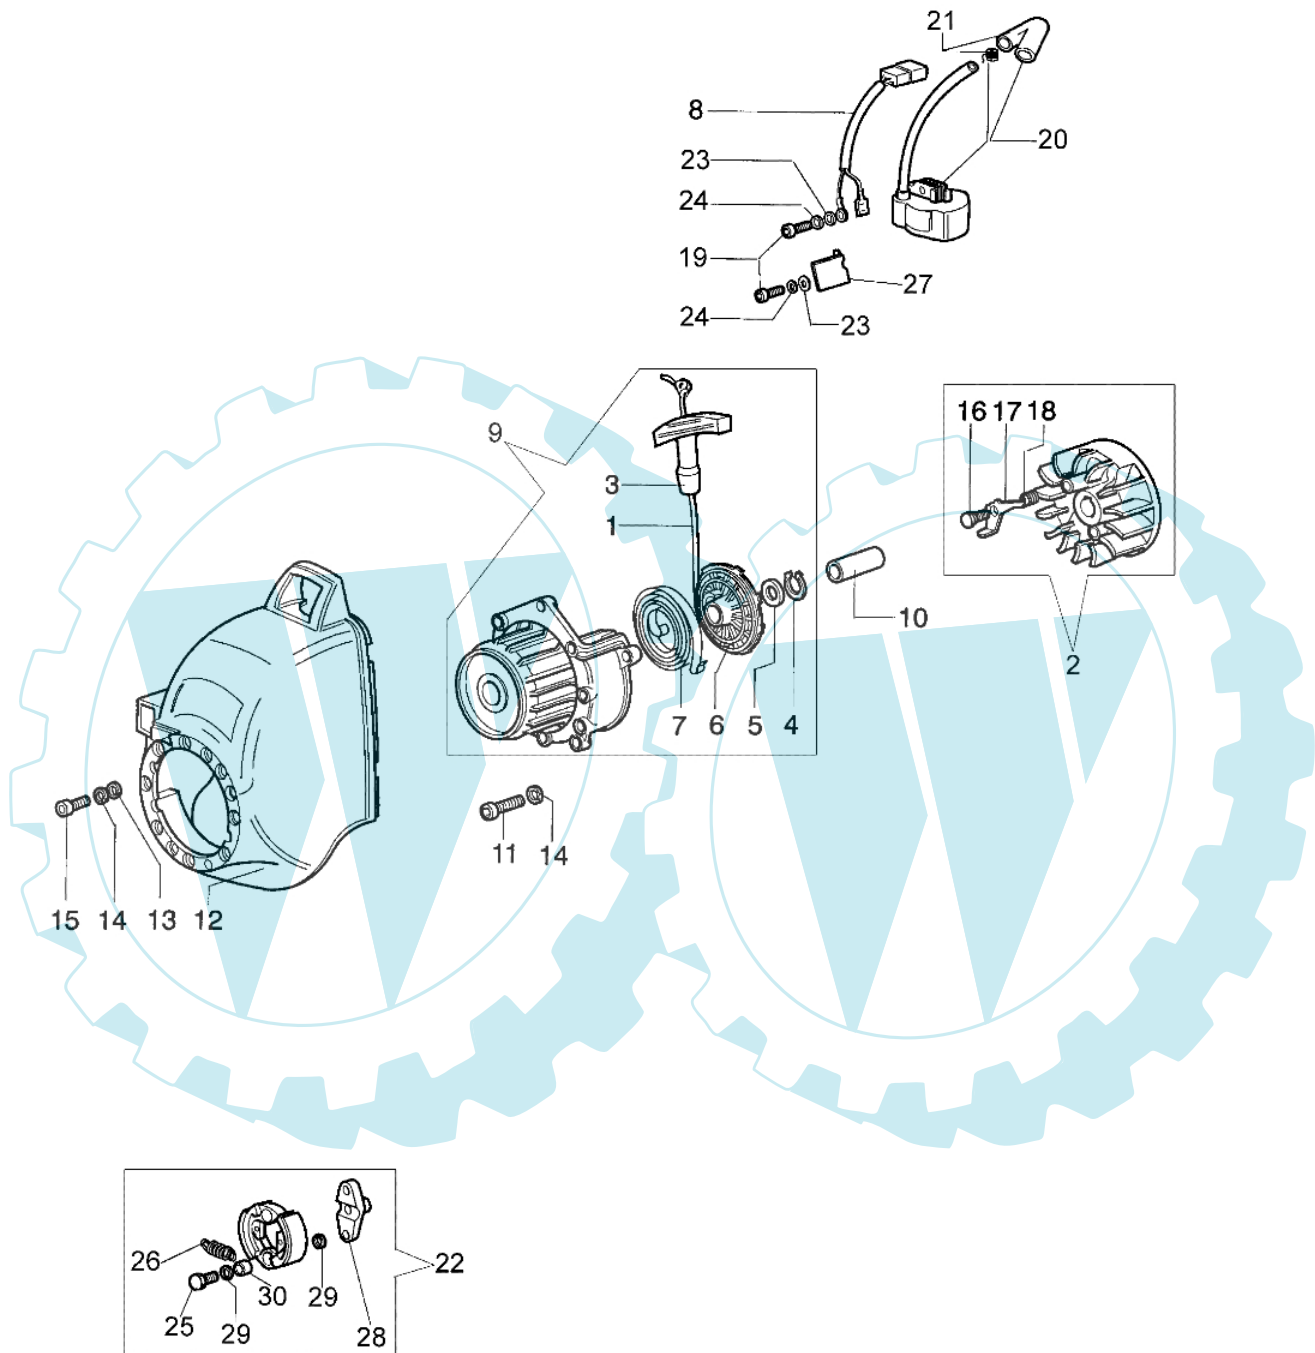

726 T - Starter und kupplung

Bild Nr.	Anz.	Teilenummer	Beschreibung	Technische Nachricht
1	1	4160125	Starterseil	
2	1	4161264B	Schwungrad	
3	1	4191020A	Starter griff	
4	1	3024018R	Ring	
5	1	4161150R	Ring	
6	1	4161148AR	Scheibe	
7	1	004000132R	Feder	
8	1	4162266A	Kabel	
9	1	4161361	Starter kpl.	
10	2	4160072R	Distanzstück	
11	1	3801010R	Schraube	
12	1	61010006R	Deckel	
13	4	3916005	Scheibe	
14	4	3916006	Scheibe	
15	4	3801009	Schraube	
16	1	4161151	Stift	
17	1	4138441	Klinke	
18	1	4161186A	Feder	
19	2	3801003	Schraube	
20	1	4138722R	Zündspule	
21	1	4098064	Kerzenstecker	
22	1	4161202R	Kupplung	
23	2	3916004	Scheibe	
24	2	3819005	Scheibe	
25	2	3806035	Schraube	
26	1	4161200	Feder	
27	1	4160146A	Deflector	
28	1	4161199	Mitnehmer	
29	2	3918007	Scheibe	
30	2	4161201	Buchse	