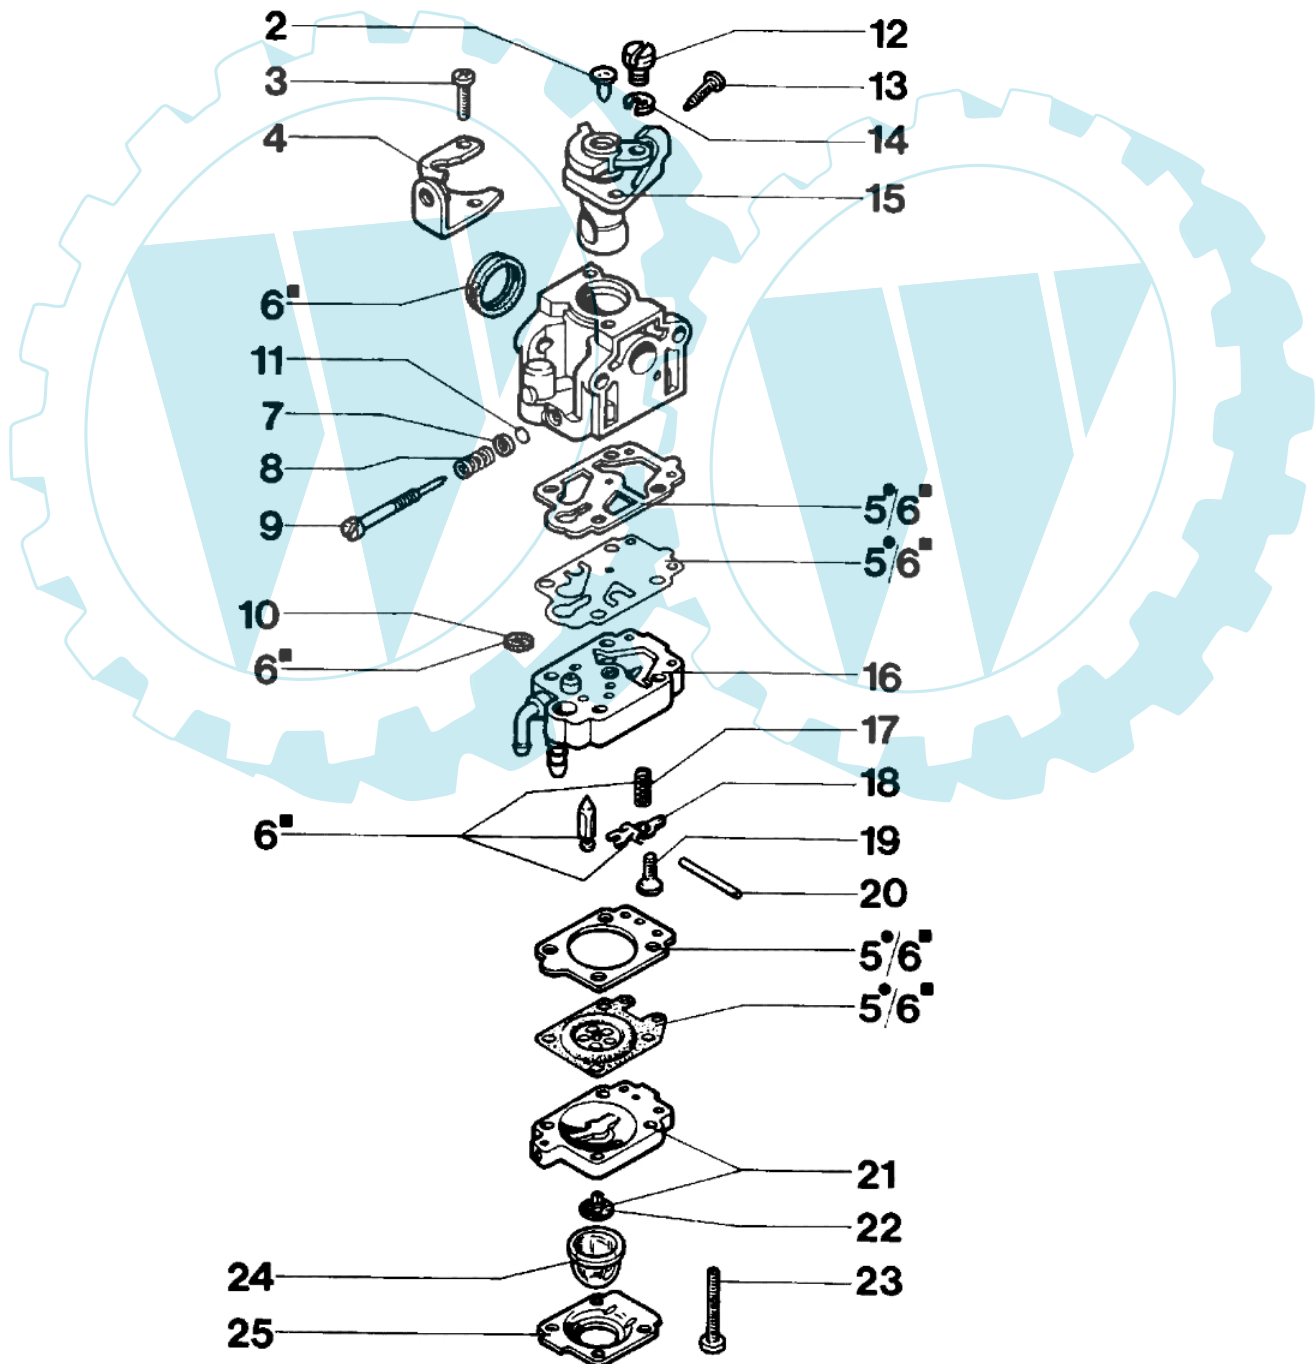

726 T - Starter und kupplung

Bild Nr.	Anz.	Teilenummer	Beschreibung	Technische Nachricht
1	1	4160125	Starterseil	
2	1	4161264B	Schwungrad	
3	1	4191020A	Starter griff	
4	1	3024018R	Ring	
5	1	4161150R	Ring	
6	1	4161148AR	Scheibe	
7	1	004000132R	Feder	
8	1	4162266A	Kabel	
9	1	4161361	Starter kpl.	
10	2	4160072R	Distanzstück	
11	1	3801010R	Schraube	
12	1	61010006R	Deckel	
13	4	3916005	Scheibe	
14	4	3916006	Scheibe	
15	4	3801009	Schraube	
16	1	4161151	Stift	
17	1	4138441	Klinke	
18	1	4161186A	Feder	
19	2	3801003	Schraube	
20	1	4138722R	Zündspule	
21	1	4098064	Kerzenstecker	
22	1	4161202R	Kupplung	
23	2	3916004	Scheibe	
24	2	3819005	Scheibe	
25	2	3806035	Schraube	
26	1	4161200	Feder	
27	1	4160146A	Deflector	
28	1	4161199	Mitnehmer	
29	2	3918007	Scheibe	
30	2	4161201	Buchse	

1 WALBRO WYK 26A

Bild Nr.	Anz.	Teilenummer	Beschreibung	Technische Nachricht
1		2318560R	Vergaser WYK-26A	
2		2318578	Stopfen	
3		2318580	Schraube	
4		2318581	Halter	
5		2318590	Dichtungen set	
6		2318591	Reparatur-satz	
7		2318588	Scheibe	
8		2318587	Feder	
9		2318586	Schraube H	
10		2318571	Deckel	
11		2318589	Kobelring	
12		2318577	Mutter	
13		2318583	Schraube	
14		2318189	Ring	
15		2318579	Ventil	
16		2318567	Pumpegehäuse	
17		2318568	Feder	
18		003300200	Vorspann	
19		2318569	Schraube	
20		003300201	Bissel	
21		2318570	Pumpegehäuse	
22		2318592	Ventil	
23		2318585	Schraube	
24		2318572	Kraftstoffpumpe	
25	1	2318571	Deckel	