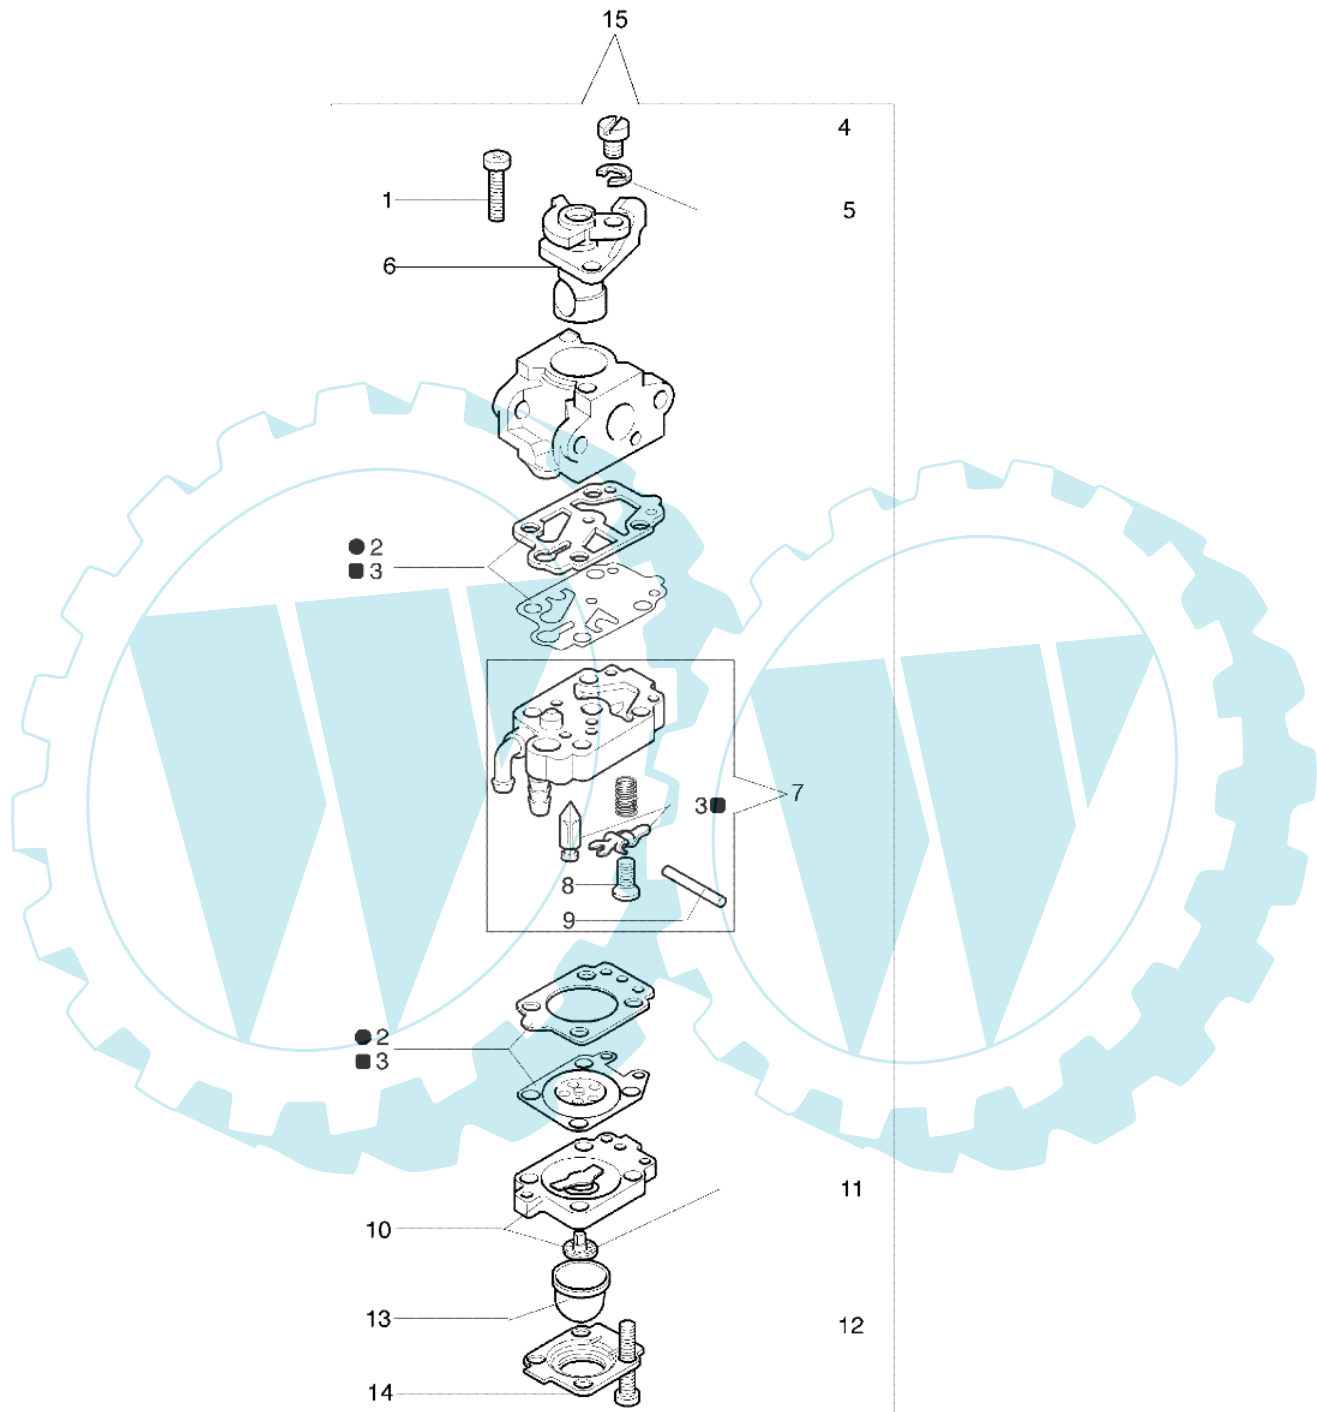

726 T - Vergaser WYL-159A

Walbro WYL-159A

● 2 KIT MEMBRANE & GUARNIZIONI
DIAPHRAGM & GASKET SET

■ 3 KIT RIPARAZIONE
REPAIR KIT

Bild Nr.	Anz.	Teilenummer	Beschreibung	Technische Nachricht
1	2	2318954	Schraube	
2	1	2318590	Dichtungen set	
3	1	2318591	Reparatur-satz	
4	1	2318577	Mutter	
5	1	2318189	Ring	
6	1	2318958	Ventil	
7	1	2318567	Pumpegehause	
8	1	2318569	Schraube	
9	1	003300201	Bissel	
10	1	003300201	Bissel	
11	1	2318592	Ventil	
12	4	2318585	Schraube	
13	1	2318572	Kraftstoffpumpe	
14	1	2318571	Deckel	
15	1	2318947R	Vergaser WYL-205